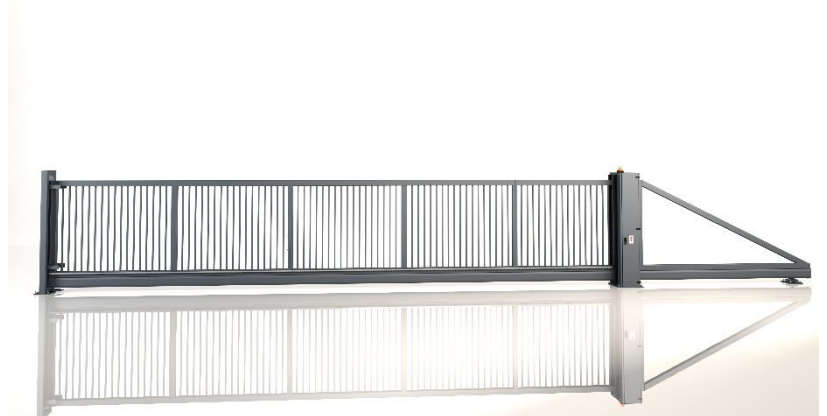

Nos PI200 skyveport

Konstruksjon

- Ramme 100x100 mm
- Bunnramme 200x155x5 mm
- Portfylling 25x25 mm
- Utførelse: Galvanisert ihht EN Iso 1461/pulverlakkert etter farge man ønsker
- Kan leveres med pigger på toppen
- Kan leveres med høyt eller lavt motorskap.
- Leveres i lengde opp til 12m og høyde opp til 3m (over 2,5m leveres porten med en overdel som ettermonteres)

Automatikk

- 2 fjernkontroller
- Signallampe
- Antenne
- 2 stk nødstop brytere
- 1 sett fotoceller
- 5x klemlister
- Bft Icaro Ultra motor

Motor	Strømforsyning motor	Hoved strømforsyning	Strømforbruk	Åpningstid
BFT Icaro Ultra	230V AC	230V AC	750W	9m/min

Porten kan leveres med 200 forskjellige RAL farger på bestilling.

Som standard leveres porten varmforzinket.

RAL 5010

RAL 6005

RAL 7016

RAL 7030

RAL 9016

Adresse:
NOS AS
Skredderveien 142
1537 MOSS

Telefon:
466 50 500

Org. Nr:
916 929 846

Web:
nos-as.no
e-post:
ordre@nos-as.no